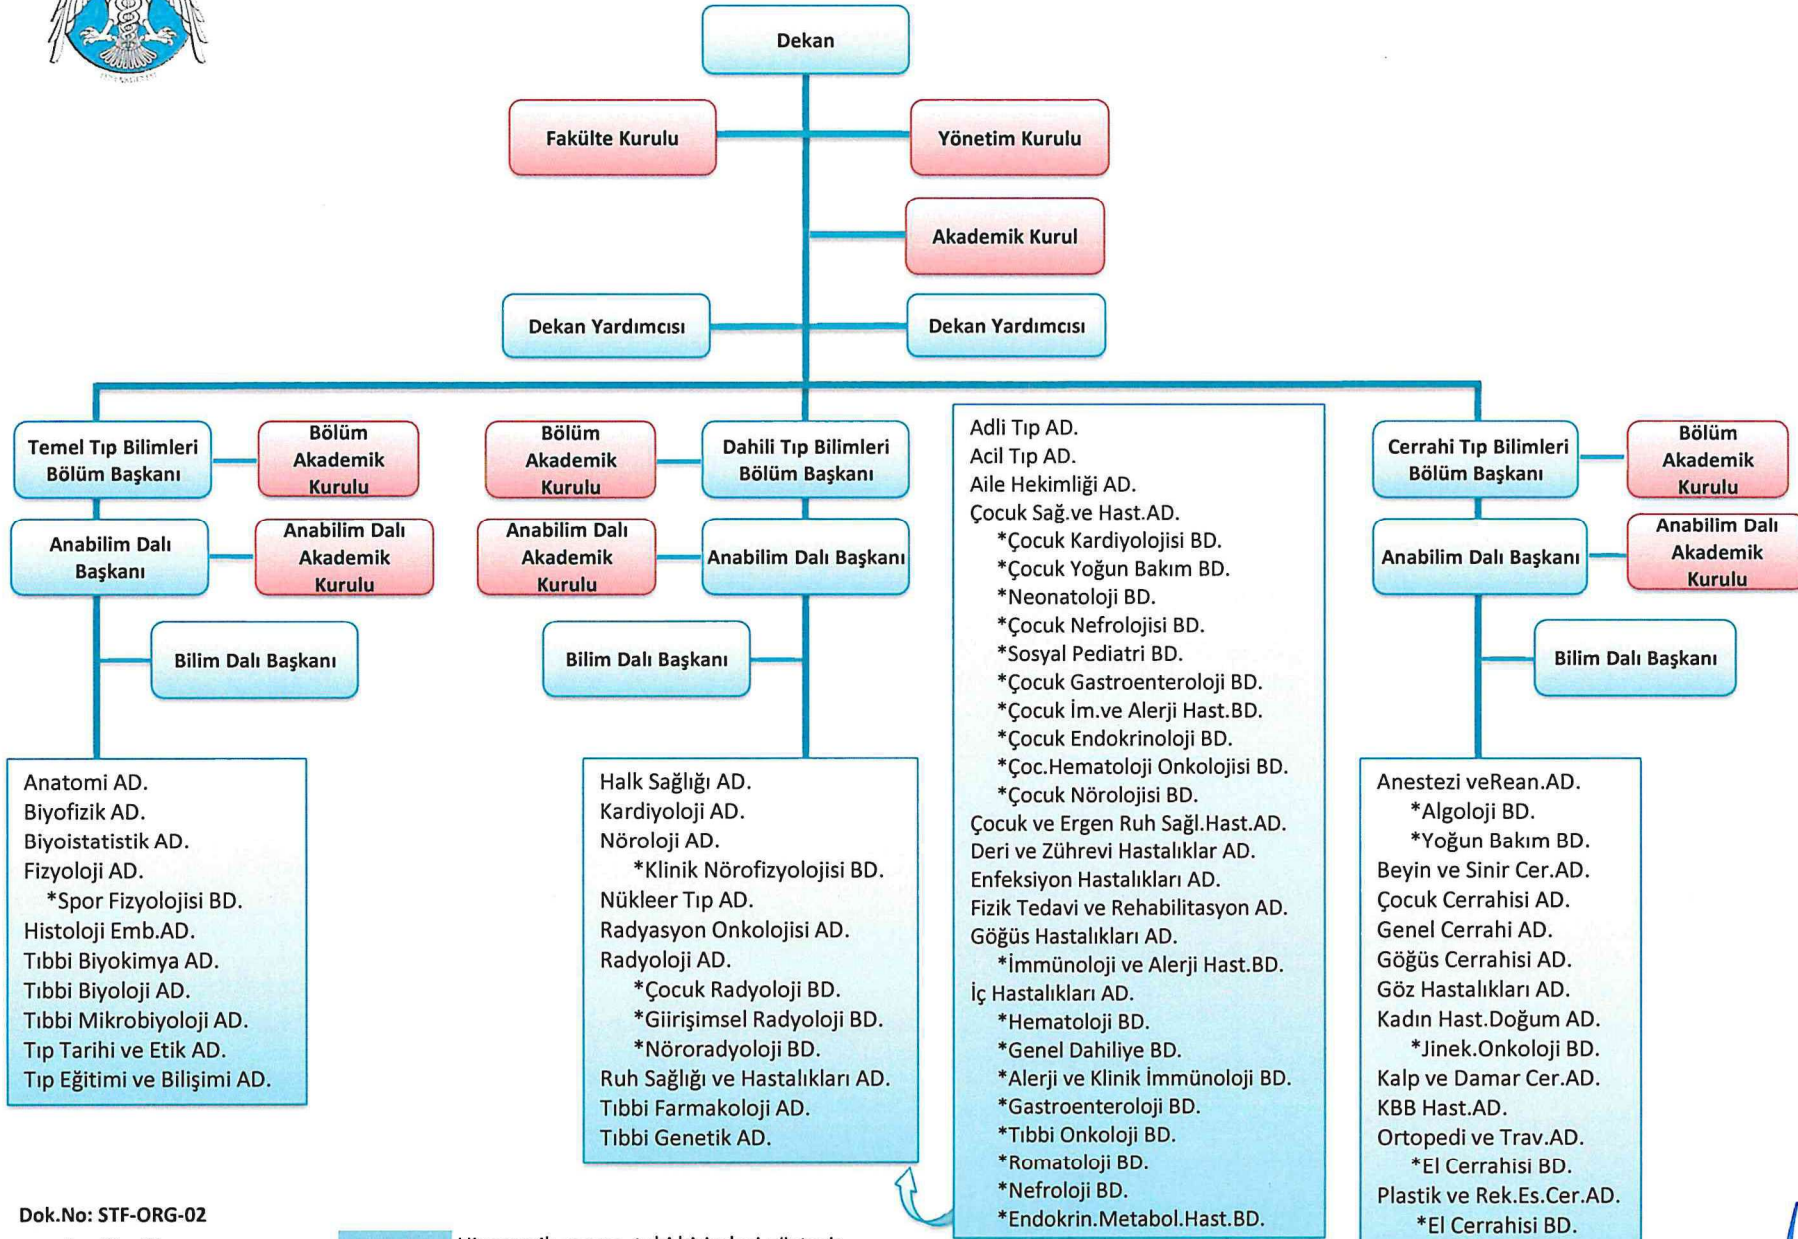

SELÇUK ÜNİVERSİTESİ TIP FAKÜLTESİ AKADEMİK YÖNETİM ŞEMASI - 2

Dok.No: STF-ORG-02

Rev.No: 09

Rev.Tarihi: 10.6.2021

-  Hiyerarşik yapıya tabi birimleri gösterir.
-  Bir üst birime bağlı alt birimleri gösterir.
-  Yatay düz çizgiler aynı seviyede bölümleri gösterir.
-  Dikey Düz Çizgiler hiyerarşik bir düzende fonksiyonel yapıda olduğunu gösterir.

Onaylayan: Dekan

Prof. Dr. Yavuz SELVİ
Dekan